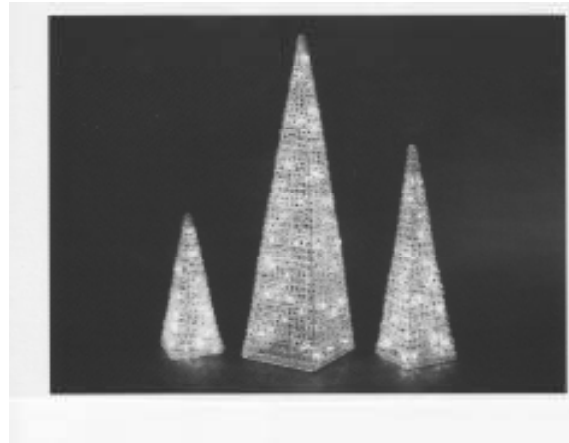

Deko – P Y R A M I D E

Anschlußfertig - inclusive 24V-Transformator.
und transparenten Zuleitungskabel

Höhe/Brennstellen		Ausführung	Artikel-Nr.	Preis / Stück VE = 1 St.	Preis / Stück VE = 4 St.
40 cm		Klar	592849	19,70 €	17,70 €
60 cm		klar	592856	31,60 €	27,90 €
90 cm		klar	592863	56,30 €	49,60 €

Andere Weihnachtsbeleuchtungen auf ANFRAGE !!

BAUMKERZEN - P r o f i q u a l i t ä t

Anschlußfertig für 230 V für Innenbereich + Aussenbereich.
Farbe: elfenbein, Schaft grün, Steckerzuleitung 2 x 1,5m (VDE)