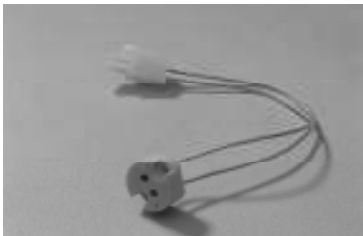

Universalfassung G4 – GY 6,35 f. NV-Halogenlampen

Silikonkabel 160mm mit Mini-AMP-Stecker

Ausführung	Artikel-Nr.:	Preis / Stück VE = 10 St.	Preis / Stück VE = 50 St.	Preis / Stück VE = 100 St.
Leitungsquerschnitt 0,75	55004-SY	0,90 €	0,80 €	0,75 €