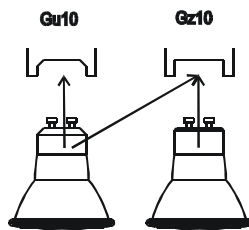

High-Power L E D-LAMPEN

Sockel GU10 + E 14

Mit **3 x 1Watt LED**, STROMVERBRAUCH nur 3 Watt

230/240V

mittlere Lebensdauer ca. 30.000 h