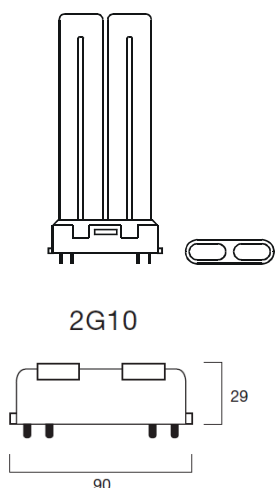

Watt	Ausführung	Artikel-Nr.:	Preis / St. VE 10St.	Preis / St. VE = 50 St.	Preis / St. VE 100 St.
18	Lichtfarbe: 827 -warmton extra	02781	9,55 €	7,75 €	6,40 €
18	Lichtfarbe: 830 -warmton	02782	9,55 €	7,75 €	6,40 €
18	Lichtfarbe: 840 -weiss	02783	9,55 €	7,75 €	6,40 €
24	Lichtfarbe: 827 -warmton extra	02784	9,55 €	7,75 €	6,40 €
24	Lichtfarbe: 830 -warmton	02785	9,55 €	7,75 €	6,40 €
24	Lichtfarbe: 840 -weiss	02786	9,55 €	7,75 €	6,40 €
36	Lichtfarbe: 827 -warmton extra	02787	9,55 €	7,75 €	6,40 €
36	Lichtfarbe: 830 -warmton	02788	9,55 €	7,75 €	6,40 €
36	Lichtfarbe: 840 -weiss	02789	9,55 €	7,75 €	6,40 €