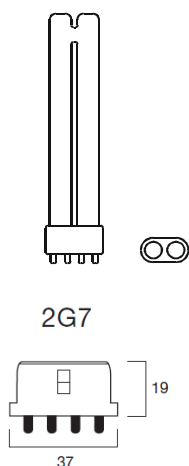

Watt	Ausführung	Artikel-Nr.:	Preis / St. VE10St.	Preis / St. VE = 50 St.	Preis / St. VE 100 St.
5	Lichtfarbe: 827 -warmton extra	02740	1,85 €	1,70 €	1,50 €
5	Lichtfarbe: 830 - warmton	02742	1,85 €	1,70 €	1,50 €
5	Lichtfarbe: 840 -weiss	02741	1,85 €	1,70 €	1,50 €
7	Lichtfarbe: 827 -warmton extra	02750	1,85 €	1,70 €	1,50 €
7	Lichtfarbe: 830 - warmton	02751	1,85 €	1,70 €	1,50 €
7	Lichtfarbe: 840 -weiss	02752	1,85 €	1,70 €	1,50 €
9	Lichtfarbe: 827 -warmton extra	02760	1,85 €	1,70 €	1,50 €
9	Lichtfarbe: 830 - warmton	02761	1,85 €	1,70 €	1,50 €
9	Lichtfarbe: 840 -weiss	02762	1,85 €	1,70 €	1,50 €
11	Lichtfarbe: 827 -warmton extra	02770	2,00 €	1,85 €	1,65 €
11	Lichtfarbe: 830 - warmton	02771	2,00 €	1,85 €	1,65 €
11	Lichtfarbe: 840 -weiss	02772	2,00 €	1,85 €	1,65 €

KOMPAKTLEUCHTSTOFF -LAMPEN
4 Stift-Sockel 2 G 10

Für Betrieb an konventionellen Vorschaltgeräten mit externem Starter oder elektronischem Vorschaltgerät,