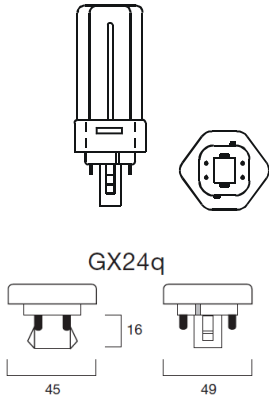

**KOMPAKTLEUCHTSTOFF-LAMPEN, PL-T / 4 P**

**4-Stift-Sockel GX 24 q-..**

3-U-Rohre, lange Lebensdauer, kleine Abmessungen, 230/240V

Watt	Ausführung	Artikel-Nr.:	Sockel:	Preis / St VE10 St.	Preis / St VE50 St.	Preis / St VE100 St.
13	Lichtfarbe: 827 - warmton extra	02685	GX 24 q-1	7,00 €	5,85 €	<b>4,95 €</b>
13	Lichtfarbe: 830 - warmton	02686	GX 24 q-1	7,00 €	5,85 €	<b>4,95 €</b>
13	Lichtfarbe: 840 - weiss	02687	GX 24 q-1	7,00 €	5,85 €	<b>4,95 €</b>
18	Lichtfarbe: 827 - warmton extra	02688	GX 24 q-2	7,55 €	6,25 €	<b>5,30 €</b>
18	Lichtfarbe: 830 - warmton	02689	GX 24 q-2	7,55 €	6,25 €	<b>5,30 €</b>
18	Lichtfarbe: 840 - weiss	02690	GX 24 q-2	7,55 €	6,25 €	<b>5,30 €</b>
26	Lichtfarbe: 827 - warmton extra	02691	GX 24 q-3	7,55 €	6,25 €	<b>5,30 €</b>
26	Lichtfarbe: 830 - warmton	02692	GX 24 q-3	7,55 €	6,25 €	<b>5,30 €</b>
26	Lichtfarbe: 840 - weiss	02693	GX 24 q-3	7,55 €	6,25 €	<b>5,30 €</b>
32	Lichtfarbe: 827 - warmton extra	02694	GX 24 q-3	8,50 €	6,90 €	<b>5,70 €</b>
32	Lichtfarbe: 830 - warmton	02695	GX 24 q-3	8,50 €	6,90 €	<b>5,70 €</b>
32	Lichtfarbe: 840 - weiss	02696	GX 24 q-3	8,50 €	6,90 €	<b>5,70 €</b>
42	Lichtfarbe: 827 - warmton extra	02697	GX 24 q-4	8,50 €	6,90 €	<b>5,70 €</b>
42	Lichtfarbe: 830 - warmton	02698	GX 24 q-4	8,50 €	6,90 €	<b>5,70 €</b>
42	Lichtfarbe: 840 - weiss	02699	GX 24 q-4	8,50 €	6,90 €	<b>5,70 €</b>
57	Lichtfarbe: 827 - warmton extra	02590	GX 24 q-5	13,75 €	10,00 €	<b>7,50 €</b>
57	Lichtfarbe: 830 - warmton	02591	GX 24 q-5	13,75 €	10,00 €	<b>7,50 €</b>
57	Lichtfarbe: 840 - weiss	02592	GX 24 q-5	13,75 €	10,00 €	<b>7,50 €</b>
70	Lichtfarbe: 827 - warmton extra	02593	GX 24 q-6	16,00 €	12,20 €	<b>9,80 €</b>
70	Lichtfarbe: 830 - warmton	02594	GX 24 q-6	16,00 €	12,20 €	<b>9,80 €</b>
70	Lichtfarbe: 840 - weiss	02595	GX 24 q-6	16,00 €	12,20 €	<b>9,80 €</b>