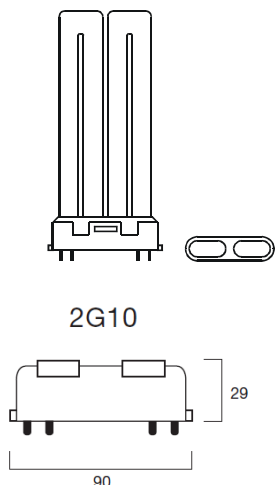

Watt	Ausführung	Artikel-Nr.:	Preis / St. VE 10St.	Preis / St. VE = 50 St.	Preis / St. VE 100 St.
18	Lichtfarbe: 827 -warmton extra	02781	9,55 €	7,75 €	6,40 €
18	Lichtfarbe: 830 -warmton	02782	9,55 €	7,75 €	6,40 €
18	Lichtfarbe: 840 -weiss	02783	9,55 €	7,75 €	6,40 €
24	Lichtfarbe: 827 -warmton extra	02784	9,55 €	7,75 €	6,40 €
24	Lichtfarbe: 830 -warmton	02785	9,55 €	7,75 €	6,40 €
24	Lichtfarbe: 840 -weiss	02786	9,55 €	7,75 €	6,40 €
36	Lichtfarbe: 827 -warmton extra	02787	9,55 €	7,75 €	6,40 €
36	Lichtfarbe: 830 -warmton	02788	9,55 €	7,75 €	6,40 €
36	Lichtfarbe: 840 -weiss	02789	9,55 €	7,75 €	6,40 €