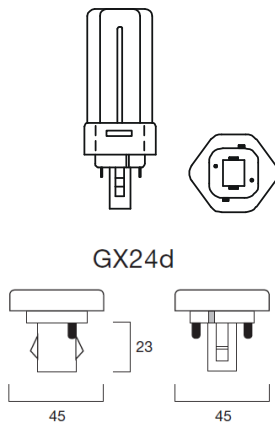

KOMPAKTLEUCHTSTOFF-LAMPEN, PL-T / 2 P

2-Stift-Sockel GX 24 d-..

3-U-Rohre, lange Lebensdauer, kleine Abmessungen, 230/240V

Watt	Ausführung	Artikel-Nr.:	Sockel:	Preis / St VE10 St.	Preis / St VE50 St.	Preis / St VE100 St.
13	Lichtfarbe: 827 - warmton extra	02700	GX 24 d-1	6,90 €	5,75 €	4,90 €
13	Lichtfarbe: 830 - warmton	02701	GX 24 d-1	6,90 €	5,75 €	4,90 €
13	Lichtfarbe: 840 - weiss	02702	GX 24 d-1	6,90 €	5,75 €	4,90 €
18	Lichtfarbe: 827 - warmton extra	02703	GX 24 d-2	7,45 €	6,20 €	5,30 €
18	Lichtfarbe: 830 - warmton	02704	GX 24 d-2	7,45 €	6,20 €	5,30 €
18	Lichtfarbe: 840 - weiss	02705	GX 24 d-2	7,45 €	6,20 €	5,30 €
18	Lichtfarbe: 865 - tageslicht	02797	GX 24 d-2	7,45 €	6,20 €	5,30 €
26	Lichtfarbe: 827 - warmton extra	02706	GX 24 d-3	7,45 €	6,20 €	5,30 €
26	Lichtfarbe: 830 - warmton	02707	GX 24 d-3	7,45 €	6,20 €	5,30 €
26	Lichtfarbe: 840 - weiss	02708	GX 24 d-3	7,45 €	6,20 €	5,30 €
26	Lichtfarbe: 865 - tageslicht	02798	GX 24 d-3	7,45 €	6,20 €	5,30 €