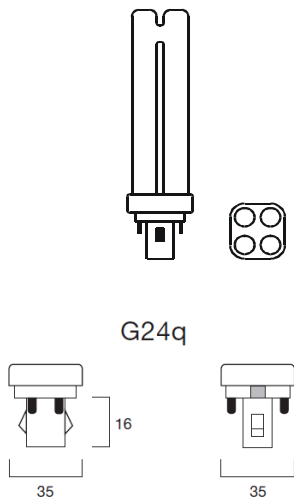

KOMPAKTLEUCHTSTOFF-LAMPEN, PL-C / 4 P

4-Stift-Sockel G 24 q-..

2-U-Rohr, lange Lebensdauer, kleine Abmessungen, 230/240V

Watt	Ausführung	Artikel-Nr.:	Sockel:	Preis / St VE10 St.	Preis / St VE50 St.	Preis / St VE100 St.
10	Lichtfarbe: 827 - warmton extra	02650	G 24 q-1	3,60 €	2,95 €	2,50 €
10	Lichtfarbe: 830 - warmton	02651	G 24 q-1	3,60 €	2,95 €	2,50 €
10	Lichtfarbe: 840 - weiss	02652	G 24 q-1	3,60 €	2,95 €	2,50 €
10	Lichtfarbe: 860 - tageslicht	02653	G 24 q-1	3,60 €	2,95 €	2,50 €
13	Lichtfarbe: 827 -warmton extra	02660	G 24 q-1	3,60 €	2,95 €	2,50 €
13	Lichtfarbe: 830 - warmton	02661	G 24 q-1	3,60 €	2,95 €	2,50 €
13	Lichtfarbe: 840 - weiss	02662	G 24 q-1	3,60 €	2,95 €	2,50 €
13	Lichtfarbe: 860 - tageslicht	02663	G 24 q-1	3,60 €	2,95 €	2,50 €
18	Lichtfarbe: 827 - warmton extra	02670	G 24 q-2	3,80 €	3,10 €	2,60 €
18	Lichtfarbe: 830 - warmton	02671	G 24 q-2	3,80 €	3,10 €	2,60 €
18	Lichtfarbe: 840 - weiss	02672	G 24 q-2	3,80 €	3,10 €	2,60 €
18	Lichtfarbe: 860 - tageslicht	02673	G 24 q-2	3,80 €	3,10 €	2,60 €
26	Lichtfarbe: 827 - warmton extra	02680	G 24 q-3	3,80 €	3,10 €	2,60 €
26	Lichtfarbe: 830 - warmton	02681	G 24 q-3	3,80 €	3,10 €	2,60 €
26	Lichtfarbe: 840 - weiss	02682	G 24 q-3	3,80 €	3,10 €	2,60 €
26	Lichtfarbe: 860 - tageslicht	02683	G 24 q-3	3,80 €	3,10 €	2,60 €