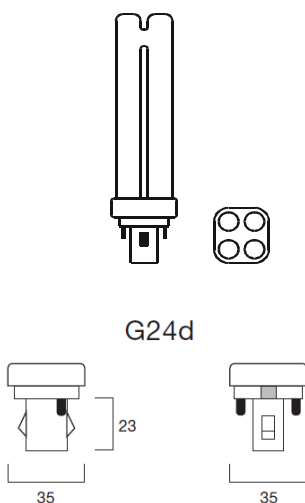

Watt	Ausführung	Artikel-Nr.	Sockel:	Preis / St VE10 St.	Preis / St VE 50 St.	Preis / St VE 100 St.
10	Lichtfarbe: 827 - warmton extra	02610	G 24 d-1	3,60 €	2,95 €	2,50 €
10	Lichtfarbe: 830 - warmton	02611	G 24 d-1	3,60 €	2,95 €	2,50 €
10	Lichtfarbe: 840 - weiss	02612	G 24 d-1	3,60 €	2,95 €	2,50 €
10	Lichtfarbe: 865 - tageslicht	02613	G 24 d-1	3,60 €	2,95 €	2,50 €
13	Lichtfarbe: 827 - warmton extra	02620	G 24 d-1	3,60 €	2,95 €	2,50 €
13	Lichtfarbe: 830 - warmton	02621	G 24 d-1	3,60 €	2,95 €	2,50 €
13	Lichtfarbe: 840 - weiss	02622	G 24 d-1	3,60 €	2,95 €	2,50 €
13	Lichtfarbe: 865 - tageslicht	02623	G 24 d-1	3,60 €	2,95 €	2,50 €
18	Lichtfarbe: 827 - warmton extra	02630	G 24 d-2	3,80 €	3,10 €	2,60 €
18	Lichtfarbe: 830 - warmton	02631	G 24 d-2	3,80 €	3,10 €	2,60 €
18	Lichtfarbe: 840 - weiss	02632	G 24 d-2	3,80 €	3,10 €	2,60 €
18	Lichtfarbe: 865 - tageslicht	02633	G 24 d-2	3,80 €	3,10 €	2,60 €
26	Lichtfarbe: 827 - warmton extra	02640	G 24 d-3	3,80 €	3,10 €	2,60 €
26	Lichtfarbe: 830 - warmton	02641	G 24 d-3	3,80 €	3,10 €	2,60 €
26	Lichtfarbe: 840 - weiss	02642	G 24 d-3	3,80 €	3,10 €	2,60 €
26	Lichtfarbe: 865 - tageslicht	02643	G 24 d-3	3,80 €	3,10 €	2,60 €