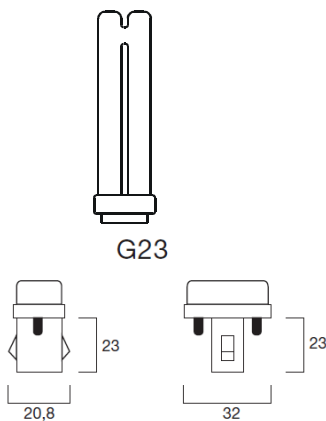

KOMPAKTLEUCHTSTOFF-LAMPEN, PL-S 2-Stift-Sockel G 23

Starter und Funkentstörkondensator integriert, 1-U-Rohr, hohe Lichtausbeute, lange Lebensdauer, kleine Abmessungen, 230/240V

Watt	Ausführung	Artikel-Nr.		Preis / St VE10 St.	Preis / St VE 50 St.	Preis / St VE 100 St.
5	Lichtfarbe: 827 - warmton-extra	02510		1,85 €	1,70 €	1,50 €
5	Lichtfarbe: 840 - weiss	02511		1,85 €	1,70 €	1,50 €
7	Lichtfarbe: 827 - warmton extra	02520		1,85 €	1,70 €	1,50 €
7	Lichtfarbe: 830 - warmton	02521		1,85 €	1,70 €	1,50 €
7	Lichtfarbe: 840 - weiss	02522		1,85 €	1,70 €	1,50 €
7	Lichtfarbe: 865 - tageslicht	02523		1,85 €	1,70 €	1,50 €
9	Lichtfarbe: 827 - warmton extra	02530		1,85 €	1,70 €	1,50 €
9	Lichtfarbe: 830 - warmton	02531		1,85 €	1,70 €	1,50 €
9	Lichtfarbe: 840 - weiss	02532		1,85 €	1,70 €	1,50 €
9	Lichtfarbe: 865 - tageslicht	02533		1,85 €	1,70 €	1,50 €
11	Lichtfarbe: 827 - warmton extra	02540		2,00 €	1,85 €	1,65 €
11	Lichtfarbe: 830 - warmton	02541		2,00 €	1,85 €	1,65 €
11	Lichtfarbe: 840 - weiss	02542		2,00 €	1,85 €	1,65 €
11	Lichtfarbe: 865 - tageslicht	02543		2,00 €	1,85 €	1,65 €