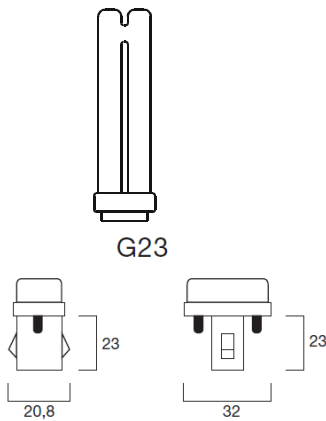

ACHTUNG:

ab März 2006 tritt die WEEE-Richtlinie in Kraft.

Hier sind die Hersteller zur Entsorgung bzw. Recycling von Entladungslampen, Leuchtstoff-Lampen und Kompakt-Leuchtstofflampen verpflichtet. Der Entsorgungszuschlag hierfür beträgt 0,13 € / Stück, welcher auf die angegebenen Preise aufgeschlagen wird. Sie können dann die verbrauchten Lampen kostenlos an Sammelstellen abgeben.

KOMPAKTLEUCHTSTOFF-LAMPEN, PL-S 2-Stift-Sockel G 23

Starter und Funkentstörkondensator integriert, 1-U-Rohr, hohe Lichtausbeute, lange Lebensdauer, kleine Abmessungen, 230/240V

Watt	Ausführung	Artikel-Nr.		Preis / St VE10 St.	Preis / St VE 50 St.	Preis / St VE 100 St.
5	Lichtfarbe: 827 - warmton-extra	02510		1,85 €	1,70 €	1,50 €
5	Lichtfarbe: 840 - weiss	02511		1,85 €	1,70 €	1,50 €
7	Lichtfarbe: 827 - warmton extra	02520		1,85 €	1,70 €	1,50 €
7	Lichtfarbe: 830 - warmton	02521		1,85 €	1,70 €	1,50 €
7	Lichtfarbe: 840 - weiss	02522		1,85 €	1,70 €	1,50 €
7	Lichtfarbe: 865 - tageslicht	02523		1,85 €	1,70 €	1,50 €
9	Lichtfarbe: 827 - warmton extra	02530		1,85 €	1,70 €	1,50 €
9	Lichtfarbe: 830 - warmton	02531		1,85 €	1,70 €	1,50 €
9	Lichtfarbe: 840 - weiss	02532		1,85 €	1,70 €	1,50 €
9	Lichtfarbe: 865 - tageslicht	02533		1,85 €	1,70 €	1,50 €
11	Lichtfarbe: 827 - warmton extra	02540		2,00 €	1,85 €	1,65 €
11	Lichtfarbe: 830 - warmton	02541		2,00 €	1,85 €	1,65 €
11	Lichtfarbe: 840 - weiss	02542		2,00 €	1,85 €	1,65 €
11	Lichtfarbe: 865 - tageslicht	02543		2,00 €	1,85 €	1,65 €

KOMPAKTLEUCHTSTOFF-LAMPEN, PL-C / 2 P 2-Stift-Sockel G 24 d-..

Starter und Funkentstörkondensator integriert
2-U-Rohr, lange Lebensdauer, kleine Abmessungen, 230/240V