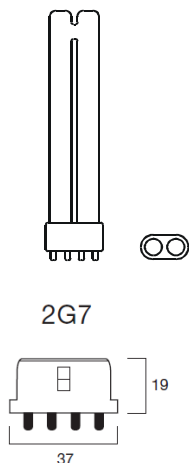

Watt	Ausführung	Artikel-Nr.:	Preis / St VE10St.	Preis / St. VE = 50 St.	Preis / St. VE 100 St.
5	Lichtfarbe: 827 -warmton extra	02740	1,85 €	1,70 €	1,50 €
5	Lichtfarbe: 830 - warmton	02742	1,85 €	1,70 €	1,50 €
5	Lichtfarbe: 840 -weiss	02741	1,85 €	1,70 €	1,50 €
7	Lichtfarbe: 827 -warmton extra	02750	1,85 €	1,70 €	1,50 €
7	Lichtfarbe: 830 - warmton	02751	1,85 €	1,70 €	1,50 €
7	Lichtfarbe: 840 -weiss	02752	1,85 €	1,70 €	1,50 €
9	Lichtfarbe: 827 -warmton extra	02760	1,85 €	1,70 €	1,50 €
9	Lichtfarbe: 830 - warmton	02761	1,85 €	1,70 €	1,50 €
9	Lichtfarbe: 840 -weiss	02762	1,85 €	1,70 €	1,50 €
11	Lichtfarbe: 827 -warmton extra	02770	2,00 €	1,85 €	1,65 €
11	Lichtfarbe: 830 - warmton	02771	2,00 €	1,85 €	1,65 €
11	Lichtfarbe: 840 -weiss	02772	2,00 €	1,85 €	1,65 €

KOMPAKTLEUCHTSTOFF -LAMPEN
4 Stift-Sockel 2 G 10

Für Betrieb an konventionellen Vorschaltgeräten mit externem Starter oder elektronischem Vorschaltgerät,