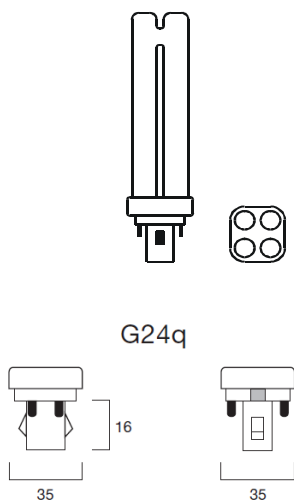

KOMPAKTLEUCHTSTOFF-LAMPEN, PL-C / 4 P

4-Stift-Sockel G 24 q-..

2-U-Rohr, lange Lebensdauer, kleine Abmessungen, 230/240V

Watt	Ausführung	Artikel-Nr.:	Sockel:	Preis / St VE10 St.	Preis / St VE50 St.	Preis / St VE100 St.
10	Lichtfarbe: 827 - warmton extra	02650	G 24 q-1	3,60 €	2,95 €	2,50 €
10	Lichtfarbe: 830 - warmton	02651	G 24 q-1	3,60 €	2,95 €	2,50 €
10	Lichtfarbe: 840 - weiss	02652	G 24 q-1	3,60 €	2,95 €	2,50 €
10	Lichtfarbe: 860 - tageslicht	02653	G 24 q-1	3,60 €	2,95 €	2,50 €
13	Lichtfarbe: 827 - warmton extra	02660	G 24 q-1	3,60 €	2,95 €	2,50 €
13	Lichtfarbe: 830 - warmton	02661	G 24 q-1	3,60 €	2,95 €	2,50 €
13	Lichtfarbe: 840 - weiss	02662	G 24 q-1	3,60 €	2,95 €	2,50 €
13	Lichtfarbe: 860 - tageslicht	02663	G 24 q-1	3,60 €	2,95 €	2,50 €
18	Lichtfarbe: 827 - warmton extra	02670	G 24 q-2	3,80 €	3,10 €	2,60 €
18	Lichtfarbe: 830 - warmton	02671	G 24 q-2	3,80 €	3,10 €	2,60 €
18	Lichtfarbe: 840 - weiss	02672	G 24 q-2	3,80 €	3,10 €	2,60 €
18	Lichtfarbe: 860 - tageslicht	02673	G 24 q-2	3,80 €	3,10 €	2,60 €
26	Lichtfarbe: 827 - warmton extra	02680	G 24 q-3	3,80 €	3,10 €	2,60 €
26	Lichtfarbe: 830 - warmton	02681	G 24 q-3	3,80 €	3,10 €	2,60 €
26	Lichtfarbe: 840 - weiss	02682	G 24 q-3	3,80 €	3,10 €	2,60 €
26	Lichtfarbe: 860 - tageslicht	02683	G 24 q-3	3,80 €	3,10 €	2,60 €

KOMPAKTLEUCHTSTOFF-LAMPEN, PL-C / 4 P NEU 20.000 h !

4-Stift-Sockel G 24 q-..

2-U-Rohr, lange Lebensdauer, kleine Abmessungen, 230/240V

NEU 20.000 Stunden !

Watt	Ausführung	Artikel-Nr.:	Sockel:	Preis / St VE10 St.	Preis / St VE50 St.	Preis / St VE100 St.
10	Lichtfarbe: 827 - warmton extra	02650-L	G 24 q-1	5,30 €	5,10 €	4,80 €
10	Lichtfarbe: 830 - warmton	02651-L	G 24 q-1	5,30 €	5,10 €	4,80 €
10	Lichtfarbe: 840 - weiss	02652-L	G 24 q-1	5,30 €	5,10 €	4,80 €
10	Lichtfarbe: 860 - tageslicht	02653-L	G 24 q-1	5,30 €	5,10 €	4,80 €
13	Lichtfarbe: 827 - warmton extra	02660-L	G 24 q-1	5,30 €	5,10 €	4,80 €
13	Lichtfarbe: 830 - warmton	02661-L	G 24 q-1	5,30 €	5,10 €	4,80 €
13	Lichtfarbe: 840 - weiss	02662-L	G 24 q-1	5,30 €	5,10 €	4,80 €
13	Lichtfarbe: 860 - tageslicht	02663-L	G 24 q-1	5,30 €	5,10 €	4,80 €
18	Lichtfarbe: 827 - warmton extra	02670-L	G 24 q-2	6,70 €	6,10 €	5,60 €
18	Lichtfarbe: 830 - warmton	02671-L	G 24 q-2	6,70 €	6,10 €	5,60 €
18	Lichtfarbe: 840 - weiss	02672-L	G 24 q-2	6,70 €	6,10 €	5,60 €
18	Lichtfarbe: 860 - tageslicht	02673-L	G 24 q-2	6,70 €	6,10 €	5,60 €
26	Lichtfarbe: 827 - warmton extra	02680-L	G 24 q-3	7,10 €	6,40 €	5,90 €
26	Lichtfarbe: 830 - warmton	02681-L	G 24 q-3	7,10 €	6,40 €	5,90 €
26	Lichtfarbe: 840 - weiss	02682-L	G 24 q-3	7,10 €	6,40 €	5,90 €
26	Lichtfarbe: 860 - tageslicht	02683-L	G 24 q-3	7,10 €	6,40 €	5,90 €

NEU 20.000 Stunden !