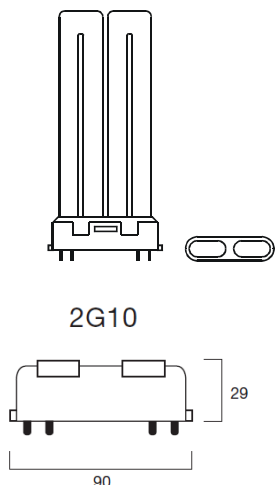

Watt	Ausführung	Artikel-Nr.:	Preis / St VE 10St.	Preis / St. VE = 50 St.	Preis / St. VE 100 St.
18	Lichtfarbe: 827 -warmton extra	02781	9,55 €	7,75 €	6,40 €
18	Lichtfarbe: 830 -warmton	02782	9,55 €	7,75 €	6,40 €
18	Lichtfarbe: 840 -weiss	02783	9,55 €	7,75 €	6,40 €
24	Lichtfarbe: 827 -warmton extra	02784	9,55 €	7,75 €	6,40 €
24	Lichtfarbe: 830 -warmton	02785	9,55 €	7,75 €	6,40 €
24	Lichtfarbe: 840 -weiss	02786	9,55 €	7,75 €	6,40 €
36	Lichtfarbe: 827 -warmton extra	02787	9,55 €	7,75 €	6,40 €
36	Lichtfarbe: 830 -warmton	02788	9,55 €	7,75 €	6,40 €
36	Lichtfarbe: 840 -weiss	02789	9,55 €	7,75 €	6,40 €