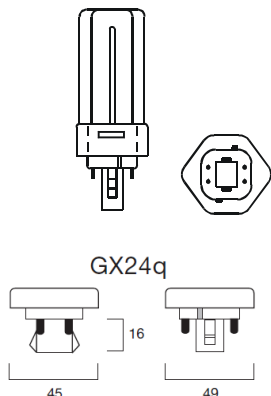

Watt	Ausführung	Artikel-Nr.:	Socket:	Preis / St VE10 St.	Preis / St VE50 St.	Preis / St VE100 St.
13	Lichtfarbe: 827 - warmton extra	02685	GX 24 q-1	7,00 €	5,85 €	4,95 €
13	Lichtfarbe: 830 - warmton	02686	GX 24 q-1	7,00 €	5,85 €	4,95 €
13	Lichtfarbe: 840 - weiss	02687	GX 24 q-1	7,00 €	5,85 €	4,95 €
18	Lichtfarbe: 827 - warmton extra	02688	GX 24 q-2	7,55 €	6,25 €	5,30 €
18	Lichtfarbe: 830 - warmton	02689	GX 24 q-2	7,55 €	6,25 €	5,30 €
18	Lichtfarbe: 840 - weiss	02690	GX 24 q-2	7,55 €	6,25 €	5,30 €
26	Lichtfarbe: 827 - warmton extra	02691	GX 24 q-3	7,55 €	6,25 €	5,30 €
26	Lichtfarbe: 830 - warmton	02692	GX 24 q-3	7,55 €	6,25 €	5,30 €
26	Lichtfarbe: 840 - weiss	02693	GX 24 q-3	7,55 €	6,25 €	5,30 €
32	Lichtfarbe: 827 - warmton extra	02694	GX 24 q-3	8,50 €	6,90 €	5,70 €
32	Lichtfarbe: 830 - warmton	02695	GX 24 q-3	8,50 €	6,90 €	5,70 €
32	Lichtfarbe: 840 - weiss	02696	GX 24 q-3	8,50 €	6,90 €	5,70 €
42	Lichtfarbe: 827 - warmton extra	02697	GX 24 q-4	8,50 €	6,90 €	5,70 €
42	Lichtfarbe: 830 - warmton	02698	GX 24 q-4	8,50 €	6,90 €	5,70 €
42	Lichtfarbe: 840 - weiss	02699	GX 24 q-4	8,50 €	6,90 €	5,70 €
57	Lichtfarbe: 827 - warmton extra	02590	GX 24 q-5	13,75 €	10,00 €	7,50 €
57	Lichtfarbe: 830 - warmton	02591	GX 24 q-5	13,75 €	10,00 €	7,50 €
57	Lichtfarbe: 840 - weiss	02592	GX 24 q-5	13,75 €	10,00 €	7,50 €
70	Lichtfarbe: 827 - warmton extra	02593	GX 24 q-6	16,00 €	12,20 €	9,80 €
70	Lichtfarbe: 830 - warmton	02594	GX 24 q-6	16,00 €	12,20 €	9,80 €
70	Lichtfarbe: 840 - weiss	02595	GX 24 q-6	16,00 €	12,20 €	9,80 €

KOMPAKTLEUCHTSTOFF-LAMPEN, PL-T / 4 P NEU 20.000 h !

4-Stift-Sockel GX 24 q-..

3-U-Rohre, lange Lebensdauer, kleine Abmessungen, 230/240V

Watt	Ausführung	Artikel-Nr.:	Socket:	Preis / St VE10 St.	Preis / St VE50 St.	Preis / St VE100 St.
13	Lichtfarbe: 827 - warmton extra	02685-L	GX 24 q-1	12,90 €	10,80 €	9,20 €
13	Lichtfarbe: 830 - warmton	02686-L	GX 24 q-1	12,90 €	10,80 €	9,20 €
13	Lichtfarbe: 840 - weiss	02687-L	GX 24 q-1	12,90 €	10,80 €	9,20 €
18	Lichtfarbe: 827 - warmton extra	02688-L	GX 24 q-2	13,90 €	11,60 €	9,85 €
18	Lichtfarbe: 830 - warmton	02689-L	GX 24 q-2	13,90 €	11,60 €	9,85 €
18	Lichtfarbe: 840 - weiss	02690-L	GX 24 q-2	13,90 €	11,60 €	9,85 €
26	Lichtfarbe: 827 - warmton extra	02691-L	GX 24 q-3	13,90 €	11,60 €	9,85 €
26	Lichtfarbe: 830 - warmton	02692-L	GX 24 q-3	13,90 €	11,60 €	9,85 €
26	Lichtfarbe: 840 - weiss	02693-L	GX 24 q-3	13,90 €	11,60 €	9,85 €
32	Lichtfarbe: 827 - warmton extra	02694-L	GX 24 q-3	16,50 €	13,60 €	10,40 €
32	Lichtfarbe: 830 - warmton	02695-L	GX 24 q-3	16,50 €	13,60 €	10,40 €
32	Lichtfarbe: 840 - weiss	02696-L	GX 24 q-3	16,50 €	13,60 €	10,40 €
42	Lichtfarbe: 827 - warmton extra	02697-L	GX 24 q-4	16,50 €	13,60 €	10,40 €
42	Lichtfarbe: 830 - warmton	02698-L	GX 24 q-4	16,50 €	13,60 €	10,40 €
42	Lichtfarbe: 840 - weiss	02699-L	GX 24 q-4	16,50 €	13,60 €	10,40 €
57	Lichtfarbe: 827 - warmton extra	02590-L	GX 24 q-5	25,70 €	19,80 €	14,80 €
57	Lichtfarbe: 830 - warmton	02591-L	GX 24 q-5	25,70 €	19,80 €	14,80 €
57	Lichtfarbe: 840 - weiss	02592-L	GX 24 q-5	25,70 €	19,80 €	14,80 €
70	Lichtfarbe: 827 - warmton extra	02593-L	GX 24 q-6	29,50 €	23,80 €	18,60 €
70	Lichtfarbe: 830 - warmton	02594-L	GX 24 q-6	29,50 €	23,80 €	18,60 €
70	Lichtfarbe: 840 - weiss	02595-L	GX 24 q-6	29,50 €	23,80 €	18,60 €

NEU 20.000 Stunden !

NEU 20.000 Stunden !

GX 24 q-.. in **d i m m b a r e r** Ausführung SIEHE Folgeseite !