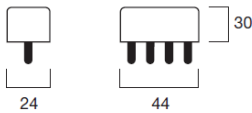

**KOMPAKTLEUCHTSTOFF-LAMPEN, PL-L / 4 p
4 Stift-Sockel 2 G 11**

Für Betrieb an konventionellen Vorschaltgeräten mit externem Starter oder elektronischem Vorschaltgerät,

Watt	Ausführung	Artikel-Nr.:		Preis / Stück VE 10 St.	Preis / Stück VE = 50 St.	Preis / Stück VE = 100 St.
18	Lichtfarbe: 827 - warmton extra	02710		4,60 €	3,85 €	3,30 €
18	Lichtfarbe: 830 - warmton	02711		4,60 €	3,85 €	3,30 €
18	Lichtfarbe: 840 - weiss	02712		4,60 €	3,85 €	3,30 €
18	Lichtfarbe: 860 - tageslicht	02713		4,60 €	3,85 €	3,30 €
18	Lichtfarbe: 958 BIO vital **	02714	N E U !	13,10 €	11,70 €	9,95 €
24	Lichtfarbe: 827 - warmton extra	02720		5,35 €	4,45 €	3,80 €
24	Lichtfarbe: 830 - warmton	02721		5,35 €	4,45 €	3,80 €
24	Lichtfarbe: 840 - weiss	02722		5,35 €	4,45 €	3,80 €
24	Lichtfarbe: 860 - tageslicht	02723		5,35 €	4,45 €	3,80 €
24	Lichtfarbe: 958 BIO vital **	02715	N E U !	14,00 €	12,50 €	10,60 €
36	Lichtfarbe: 827 - warmton extra	02730		5,35 €	4,45 €	3,80 €
36	Lichtfarbe: 830 - warmton	02731		5,35 €	4,45 €	3,80 €
36	Lichtfarbe: 840 - weiss	02732		5,35 €	4,45 €	3,80 €
36	Lichtfarbe: 860 - tageslicht	02724		5,35 €	4,45 €	3,80 €
36	Lichtfarbe: 958 BIO vital **	02716	N E U !	15,00 €	13,50 €	11,50 €
40	Lichtfarbe: 827 - warmton extra	02737		6,75 €	5,60 €	4,80 €
40	Lichtfarbe: 830 - warmton	02733		6,75 €	5,60 €	4,80 €
40	Lichtfarbe: 840 - weiss	02734		6,75 €	5,60 €	4,80 €
40	Lichtfarbe: 860 - tageslicht	02739		6,75 €	5,60 €	4,80 €
40	Lichtfarbe: 958 BIO vital **	02717	N E U !	15,80 €	14,10 €	12,00 €
55	Lichtfarbe: 827 - warmton extra	02738		6,75 €	5,60 €	4,80 €
55	Lichtfarbe: 830 - warmton	02736		6,75 €	5,60 €	4,80 €
55	Lichtfarbe: 840 - weiss	02735		6,75 €	5,60 €	4,80 €
55	Lichtfarbe: 860 - tageslicht	02726		6,75 €	5,60 €	4,80 €
55	Lichtfarbe: 958 BIO vital **	02718	N E U !	16,40 €	14,60 €	12,40 €
80	Auf Anfrage !					

2G11

** BIO vital → Beschreibung SIEHE Seite 22