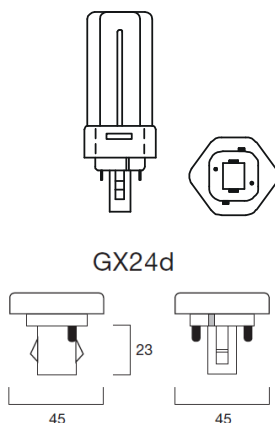

KOMPAKTLEUCHTSTOFF-LAMPEN, PL-T / 2 P

2-Stift-Sockel GX 24 d-..

3-U-Rohre, lange Lebensdauer, kleine Abmessungen, 230/240V

Watt	Ausführung	Artikel-Nr.:	Sockel:	Preis / St VE10 St.	Preis / St VE50 St.	Preis / St VE100 St.
13	Lichtfarbe: 827 - warmton extra	02700	GX 24 d-1	6,90 €	5,75 €	4,90 €
13	Lichtfarbe: 830 - warmton	02701	GX 24 d-1	6,90 €	5,75 €	4,90 €
13	Lichtfarbe: 840 - weiss	02702	GX 24 d-1	6,90 €	5,75 €	4,90 €
18	Lichtfarbe: 827 - warmton extra	02703	GX 24 d-2	7,45 €	6,20 €	5,30 €
18	Lichtfarbe: 830 - warmton	02704	GX 24 d-2	7,45 €	6,20 €	5,30 €
18	Lichtfarbe: 840 - weiss	02705	GX 24 d-2	7,45 €	6,20 €	5,30 €
18	Lichtfarbe: 865 - tageslicht	02797	GX 24 d-2	7,45 €	6,20 €	5,30 €
26	Lichtfarbe: 827 - warmton extra	02706	GX 24 d-3	7,45 €	6,20 €	5,30 €
26	Lichtfarbe: 830 - warmton	02707	GX 24 d-3	7,45 €	6,20 €	5,30 €
26	Lichtfarbe: 840 - weiss	02708	GX 24 d-3	7,45 €	6,20 €	5,30 €
26	Lichtfarbe: 865 - tageslicht	02798	GX 24 d-3	7,45 €	6,20 €	5,30 €