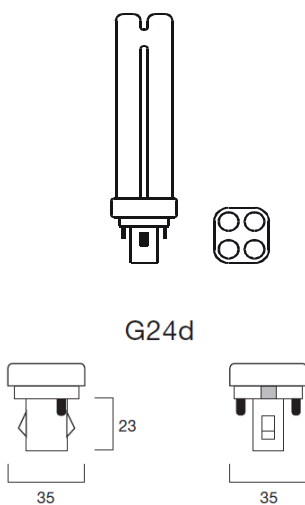

Watt	Ausführung	Artikel-Nr.	Sockel:	Preis / St VE10 St.	Preis / St VE 50 St.	Preis / St VE 100 St.
10	Lichtfarbe: 827 - warmton extra	02610	G 24 d-1	3,60 €	2,95 €	2,50 €
10	Lichtfarbe: 830 - warmton	02611	G 24 d-1	3,60 €	2,95 €	2,50 €
10	Lichtfarbe: 840 - weiss	02612	G 24 d-1	3,60 €	2,95 €	2,50 €
10	Lichtfarbe: 865 - tageslicht	02613	G 24 d-1	3,60 €	2,95 €	2,50 €
13	Lichtfarbe: 827 - warmton extra	02620	G 24 d-1	3,60 €	2,95 €	2,50 €
13	Lichtfarbe: 830 - warmton	02621	G 24 d-1	3,60 €	2,95 €	2,50 €
13	Lichtfarbe: 840 - weiss	02622	G 24 d-1	3,60 €	2,95 €	2,50 €
13	Lichtfarbe: 865 - tageslicht	02623	G 24 d-1	3,60 €	2,95 €	2,50 €
18	Lichtfarbe: 827 - warmton extra	02630	G 24 d-2	3,80 €	3,10 €	2,60 €
18	Lichtfarbe: 830 - warmton	02631	G 24 d-2	3,80 €	3,10 €	2,60 €
18	Lichtfarbe: 840 - weiss	02632	G 24 d-2	3,80 €	3,10 €	2,60 €
18	Lichtfarbe: 865 - tageslicht	02633	G 24 d-2	3,80 €	3,10 €	2,60 €
26	Lichtfarbe: 827 - warmton extra	02640	G 24 d-3	3,80 €	3,10 €	2,60 €
26	Lichtfarbe: 830 - warmton	02641	G 24 d-3	3,80 €	3,10 €	2,60 €
26	Lichtfarbe: 840 - weiss	02642	G 24 d-3	3,80 €	3,10 €	2,60 €
26	Lichtfarbe: 865 - tageslicht	02643	G 24 d-3	3,80 €	3,10 €	2,60 €